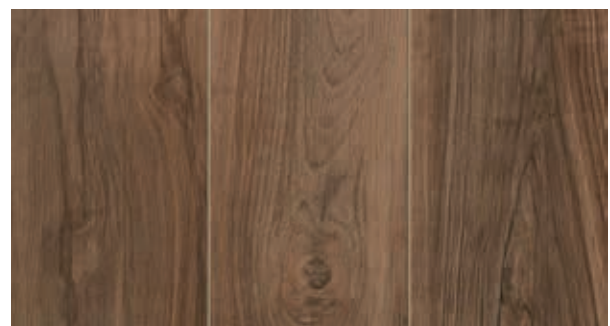

# DREEN® CERAMICA WOOD LOOK

Axi White\*

Etic Venice\*\*

Axi Brown\*\*\*

Etic Hickory\*\*

Axi Grey\*\*\*

Etic Smoked\*\*

\* disponible en 90x45 cm

\*\* disponible en 120x30 cm

\*\*\* disponible en 60x60, 90x45 en 120x40 cm

Le processus de production des dalles Dreen Ceramica et l'emploi de matériaux naturels peuvent causer différentes teintes pour une même couleur. En raison du procédé d'impression, les couleurs peuvent différer quelque peu de la réalité.

[zoontjens.com](http://zoontjens.com)

**VOICI AXI BROWN.  
LA COULEUR ET LA  
STRUCTURE ORIGINALES  
ET EN GRANDEUR RÉELLE.  
NOUS SERONS RAVIS DE  
VOUS PRÉSENTER NOS  
ÉCHANTILLONS COULEUR  
EN VRAI POUR QUE VOUS  
PROCURER UNE BONNE  
VUE D'ENSEMBLE. ET,  
QU'ENSEMBLE, NOUS  
PUISSIONS ASPIRER À  
DES HIGHER GROUNDS.**