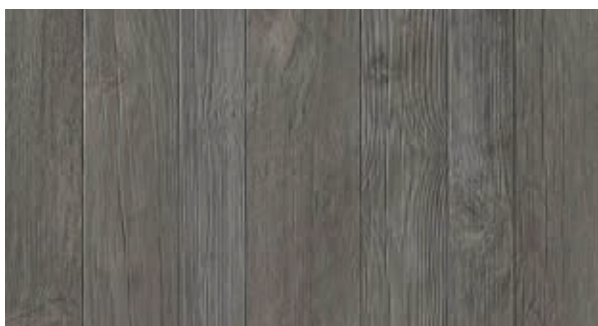

# DREEN® CERAMICA WOOD LOOK

Axi White\*

Etic Venice\*\*

Axi Brown\*\*\*

Etic Hickory\*\*

Axi Grey\*\*\*

Etic Smoked\*\*

\* disponible en 90x45 cm

\*\* disponible en 120x30 cm

\*\*\* disponible en 60x60, 90x45 en 120x40 cm

Le processus de production des dalles Dreen Ceramica et l'emploi de matériaux naturels peuvent causer différentes teintes pour une même couleur. En raison du procédé d'impression, les couleurs peuvent différer quelque peu de la réalité.

[zoontjens.com](http://zoontjens.com)

**VOICI AXI BROWN.  
LA COULEUR ET LA  
STRUCTURE ORIGINALES  
ET EN GRANDEUR RÉELLE.  
NOUS SERONS RAVIS DE  
VOUS PRÉSENTER NOS  
ÉCHANTILLONS COULEUR  
EN VRAI POUR QUE VOUS  
PROCURER UNE BONNE  
VUE D'ENSEMBLE. ET,  
QU'ENSEMBLE, NOUS  
PUISSIONS ASPIRER À  
DES HIGHER GROUNDS.**