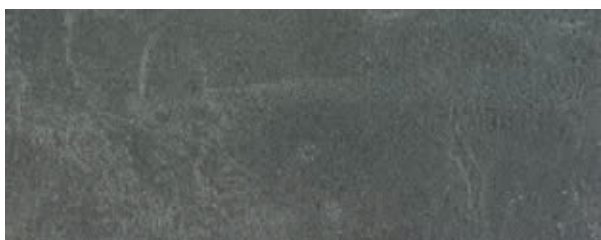

DREEN® CERAMICA CONCRETE | STONE LOOK

CONCRETE LOOK

Flux Bone*

Flux Concrete*

Flux Coke*

STONE LOOK

Block Bianco*

Block Grigio*

Trust Titanium*

**Livraison à partir du stock.
Disponibile en 60x60 cm*

Le processus de production des dalles Dreen Ceramica et l'emploi de matériaux naturels peuvent causer différentes teintes pour une même couleur. En raison du procédé d'impression, les couleurs peuvent différer quelque peu de la réalité.