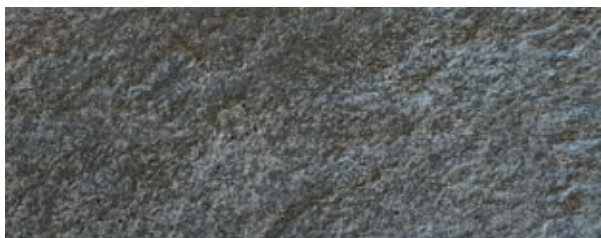

DREEN® CERAMICA CONCRETE | STONE LOOK

CONCRETE LOOK

Flux Bone*

Flux Concrete*

Flux Coke*

STONE LOOK

Block Bianco*

Block Grigio*

Trust Titanium*

**Livraison à partir du stock.
Disponibile en 60x60 cm*

Le processus de production des dalles Dreen Ceramica et l'emploi de matériaux naturels peuvent causer différentes teintes pour une même couleur. En raison du procédé d'impression, les couleurs peuvent différer quelque peu de la réalité.

zoontjens.com

**VOICI BLOCK GRIGIO.
LA COULEUR ET LA
STRUCTURE ORIGINALES
ET EN GRANDEUR RÉELLE.
NOUS SERONS RAVIS DE
VOUS PRÉSENTER NOS
ÉCHANTILLONS COULEUR
EN VRAI POUR QUE VOUS
PROCURER UNE BONNE
VUE D'ENSEMBLE. ET,
QU'ENSEMBLE, NOUS
PUISSIONS ASPIRER À
DES HIGHER GROUNDS.**