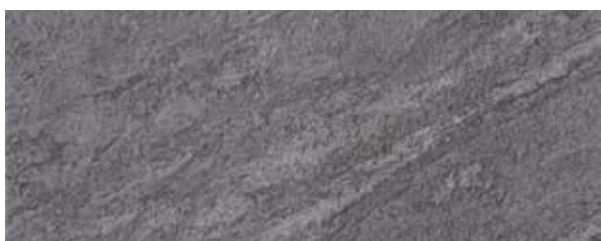

DREEN® CERAMICA STONE LOOK

Boost Stone White*

Boost Stone Cream*

Boost Stone Clay*

Boost Stone Grey*

Boost Stone Smoke*

Boost Stone Tarmac*

Brave Grey*

**Disponible en 60x60 cm et 60x120 cm*

Le processus de production des dalles Dreen Ceramica et l'emploi de matériaux naturels peuvent causer différentes teintes pour une même couleur. En raison du procédé d'impression, les couleurs peuvent différer quelque peu de la réalité.

zoontjens.com

**VOICI BOOST STONE WHITE.
LA COULEUR ET LA
STRUCTURE ORIGINALES
ET EN GRANDEUR RÉELLE.
NOUS SERONS RAVIS DE
VOUS PRÉSENTER NOS
ÉCHANTILLONS COULEUR
EN VRAI POUR QUE VOUS
PROCURER UNE BONNE
VUE D'ENSEMBLE. ET,
QU'ENSEMBLE, NOUS
PUISSIONS ASPIRER À
DES HIGHER GROUNDS.**