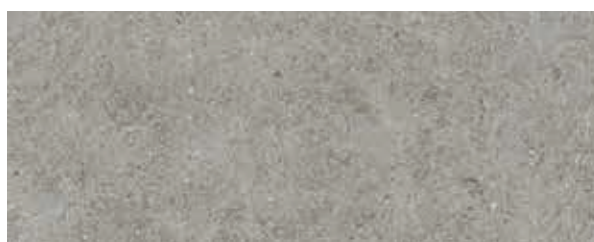

DREEN® CERAMICA STONE LOOK

Boost Stone White*

Boost Stone Cream*

Boost Stone Clay*

Boost Stone Grey*

Boost Stone Smoke*

Boost Stone Tarmac*

Brave Grey*

**Disponible en 60x60 cm et 60x120 cm*

Le processus de production des dalles Dreen Ceramica et l'emploi de matériaux naturels peuvent causer différentes teintes pour une même couleur. En raison du procédé d'impression, les couleurs peuvent différer quelque peu de la réalité.

zoontjens.com

**VOICI BOOST STONE WHITE.
LA COULEUR ET LA
STRUCTURE ORIGINALES
ET EN GRANDEUR RÉELLE.
NOUS SERONS RAVIS DE
VOUS PRÉSENTER NOS
ÉCHANTILLONS COULEUR
EN VRAI POUR QUE VOUS
PROCURER UNE BONNE
VUE D'ENSEMBLE. ET,
QU'ENSEMBLE, NOUS
PUISSIONS ASPIRER À
DES HIGHER GROUNDS.**