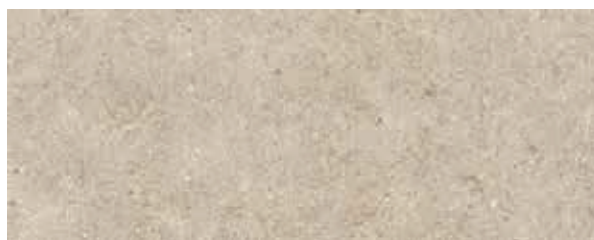

DREEN® CERAMICA STONE LOOK

Boost Stone White*

Boost Stone Cream*

Boost Stone Clay*

Boost Stone Grey*

Boost Stone Smoke*

Boost Stone Tarmac*

Brave Grey*

**Disponible en 60x60 cm et 60x120 cm*

Le processus de production des dalles Dreen Ceramica et l'emploi de matériaux naturels peuvent causer différentes teintes pour une même couleur. En raison du procédé d'impression, les couleurs peuvent différer quelque peu de la réalité.

zoontjens.com

**VOICI BOOST STONE WHITE.
LA COULEUR ET LA
STRUCTURE ORIGINALES
ET EN GRANDEUR RÉELLE.
NOUS SERONS RAVIS DE
VOUS PRÉSENTER NOS
ÉCHANTILLONS COULEUR
EN VRAI POUR QUE VOUS
PROCURER UNE BONNE
VUE D'ENSEMBLE. ET,
QU'ENSEMBLE, NOUS
PUISSIONS ASPIRER À
DES HIGHER GROUNDS.**