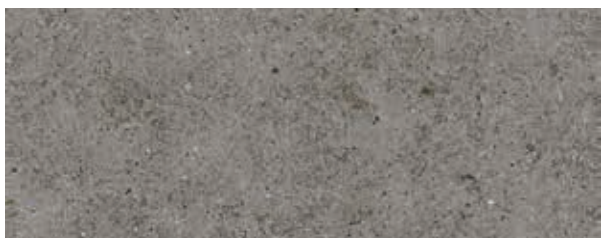

DREEN® CERAMICA STONE LOOK

Boost Stone White*

Boost Stone Cream*

Boost Stone Clay*

Boost Stone Grey*

Boost Stone Smoke*

Boost Stone Tarmac*

Brave Grey*

**Disponible en 60x60 cm et 60x120 cm*

Le processus de production des dalles Dreen Ceramica et l'emploi de matériaux naturels peuvent causer différentes teintes pour une même couleur. En raison du procédé d'impression, les couleurs peuvent différer quelque peu de la réalité.

zoontjens.com

**VOICI BOOST STONE WHITE.
LA COULEUR ET LA
STRUCTURE ORIGINALES
ET EN GRANDEUR RÉELLE.
NOUS SERONS RAVIS DE
VOUS PRÉSENTER NOS
ÉCHANTILLONS COULEUR
EN VRAI POUR QUE VOUS
PROCURER UNE BONNE
VUE D'ENSEMBLE. ET,
QU'ENSEMBLE, NOUS
PUISSIONS ASPIRER À
DES HIGHER GROUNDS.**