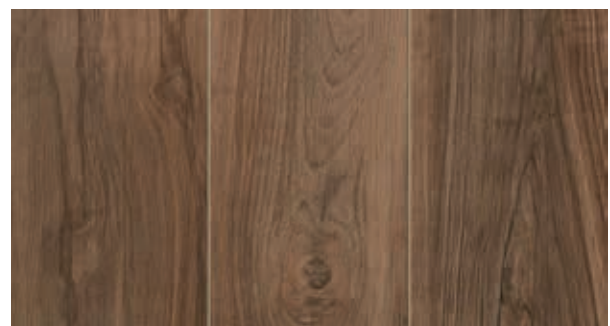

DREEN® CERAMICA WOOD LOOK

Axi White*

Etic Venice**

Axi Brown***

Etic Hickory**

Axi Grey***

* disponible en 90x45 cm

** disponible en 120x30 cm

*** disponible en 60x60 et 90x45 cm

Le processus de production des dalles Dreen Ceramica et l'emploi de matériaux naturels peuvent causer différentes teintes pour une même couleur. En raison du procédé d'impression, les couleurs peuvent différer quelque peu de la réalité.

zoontjens.com

**VOICI AXI BROWN.
LA COULEUR ET LA
STRUCTURE ORIGINALES
ET EN GRANDEUR RÉELLE.
NOUS SERONS RAVIS DE
VOUS PRÉSENTER NOS
ÉCHANTILLONS COULEUR
EN VRAI POUR QUE VOUS
PROCURER UNE BONNE
VUE D'ENSEMBLE. ET,
QU'ENSEMBLE, NOUS
PUISSIONS ASPIRER À
DES HIGHER GROUNDS.**