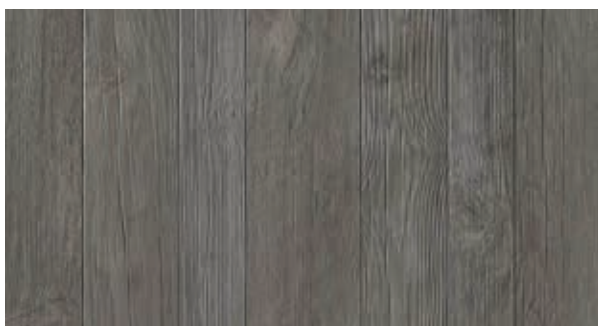

DREEN® CERAMICA WOOD LOOK

Axi White*

Etic Venice**

Axi Brown***

Etic Hickory**

Axi Grey***

* disponible en 90x45 cm

** disponible en 120x30 cm

*** disponible en 60x60 et 90x45 cm

Le processus de production des dalles Dreen Ceramica et l'emploi de matériaux naturels peuvent causer différentes teintes pour une même couleur. En raison du procédé d'impression, les couleurs peuvent différer quelque peu de la réalité.

zoontjens.com

**VOICI AXI BROWN.
LA COULEUR ET LA
STRUCTURE ORIGINALES
ET EN GRANDEUR RÉELLE.
NOUS SERONS RAVIS DE
VOUS PRÉSENTER NOS
ÉCHANTILLONS COULEUR
EN VRAI POUR QUE VOUS
PROCURER UNE BONNE
VUE D'ENSEMBLE. ET,
QU'ENSEMBLE, NOUS
PUISSIONS ASPIRER À
DES HIGHER GROUNDS.**