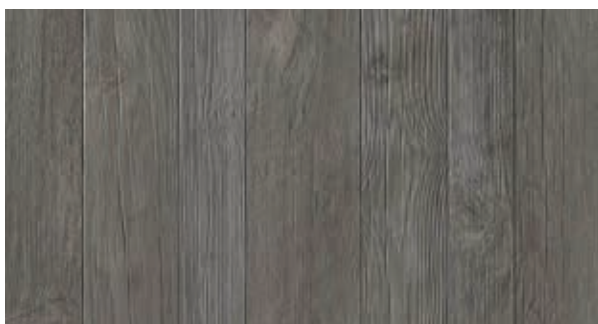

DREEN® CERAMICA WOOD LOOK

Axi White*

Etic Venice**

Axi Brown*

Etic Hickory**

Axi Grey*

* disponible en 90x45 cm
** disponible en 120x30 cm

Le processus de production des dalles Dreen Ceramica et l'emploi de matériaux naturels peuvent causer différentes teintes pour une même couleur. En raison du procédé d'impression, les couleurs peuvent différer quelque peu de la réalité.

zoontjens.com

**VOICI AXI BROWN.
LA COULEUR ET LA
STRUCTURE ORIGINALES
ET EN GRANDEUR RÉELLE.
NOUS SERONS RAVIS DE
VOUS PRÉSENTER NOS
ÉCHANTILLONS COULEUR
EN VRAI POUR QUE VOUS
PROCURER UNE BONNE
VUE D'ENSEMBLE. ET,
QU'ENSEMBLE, NOUS
PUISSIONS ASPIRER À
DES HIGHER GROUNDS.**