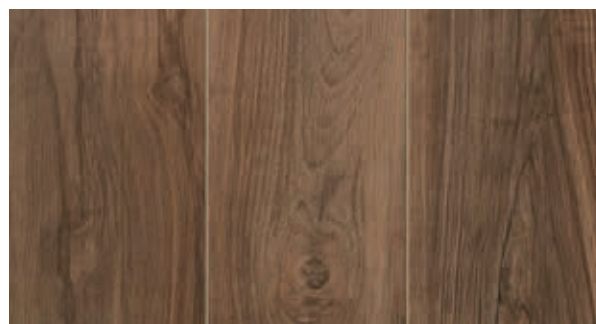

DREEN® CERAMICA WOOD LOOK

Axi White*

Etic Venice**

Axi Brown*

Etic Hickory**

Axi Grey*

* disponible en 90x45 cm
** disponible en 120x30 cm

Le processus de production des dalles Dreen Ceramica et l'emploi de matériaux naturels peuvent causer différentes teintes pour une même couleur. En raison du procédé d'impression, les couleurs peuvent différer quelque peu de la réalité.

zoontjens.com

**VOICI AXI BROWN.
LA COULEUR ET LA
STRUCTURE ORIGINALES
ET EN GRANDEUR RÉELLE.
NOUS SERONS RAVIS DE
VOUS PRÉSENTER NOS
ÉCHANTILLONS COULEUR
EN VRAI POUR QUE VOUS
PROCURER UNE BONNE
VUE D'ENSEMBLE. ET,
QU'ENSEMBLE, NOUS
PUISSIONS ASPIRER À
DES HIGHER GROUNDS.**