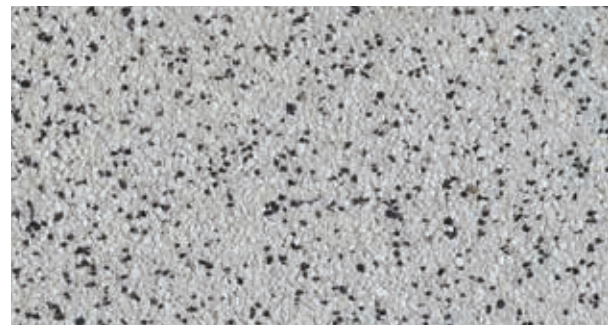

DREEN®Nxt TEXTURE

Mirabelle Yellow

Apricot Orange

Nordic Brown

Vintage Grey

Clear White

Marble White

Jet Black

Marble Grey

La série Texture a une Finition lavée
En raison du procédé d'impression, les couleurs peuvent différer quelque peu de la réalité.

SI SEULEMENT LE MONDE ÉTAIT DEUX FOIS PLUS GRAND

En ce qui nous concerne, c'est possible. Ce monde, deux fois plus grand. Un monde que nous pouvons mettre en valeur avec nos systèmes de dallage de toiture. Grâce à nos décennies d'expériences, nous osons prétendre être l'expert par excellence en dallage de toiture. Qu'il s'agisse de toitures durables ou de toitures conviviales, aménagées en espace de vie.

zoontjens.com

**VOICI VINTAGE GREY,
LA COULEUR ET LA
STRUCTURE ORIGINALES
ET EN GRANDEUR RÉELLE.
NOUS SERONS RAVIS DE
VOUS PRÉSENTER NOS
ÉCHANTILLONS COULEUR
EN VRAI POUR QUE VOUS
PROCURER UNE BONNE
VUE D'ENSEMBLE. ET,
QU'ENSEMBLE, NOUS,
PUISSIONS ASPIRER À
DES HIGHER GROUNDS.**